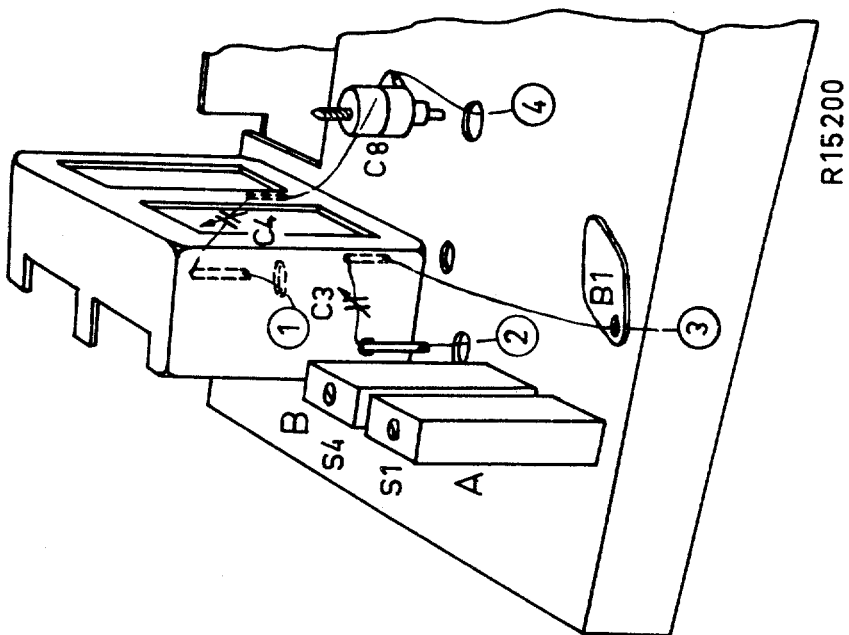

BX135U-72-73-82-83

R15201