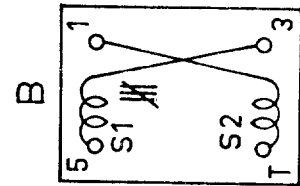

BX135U-72-73-82-83

R15201