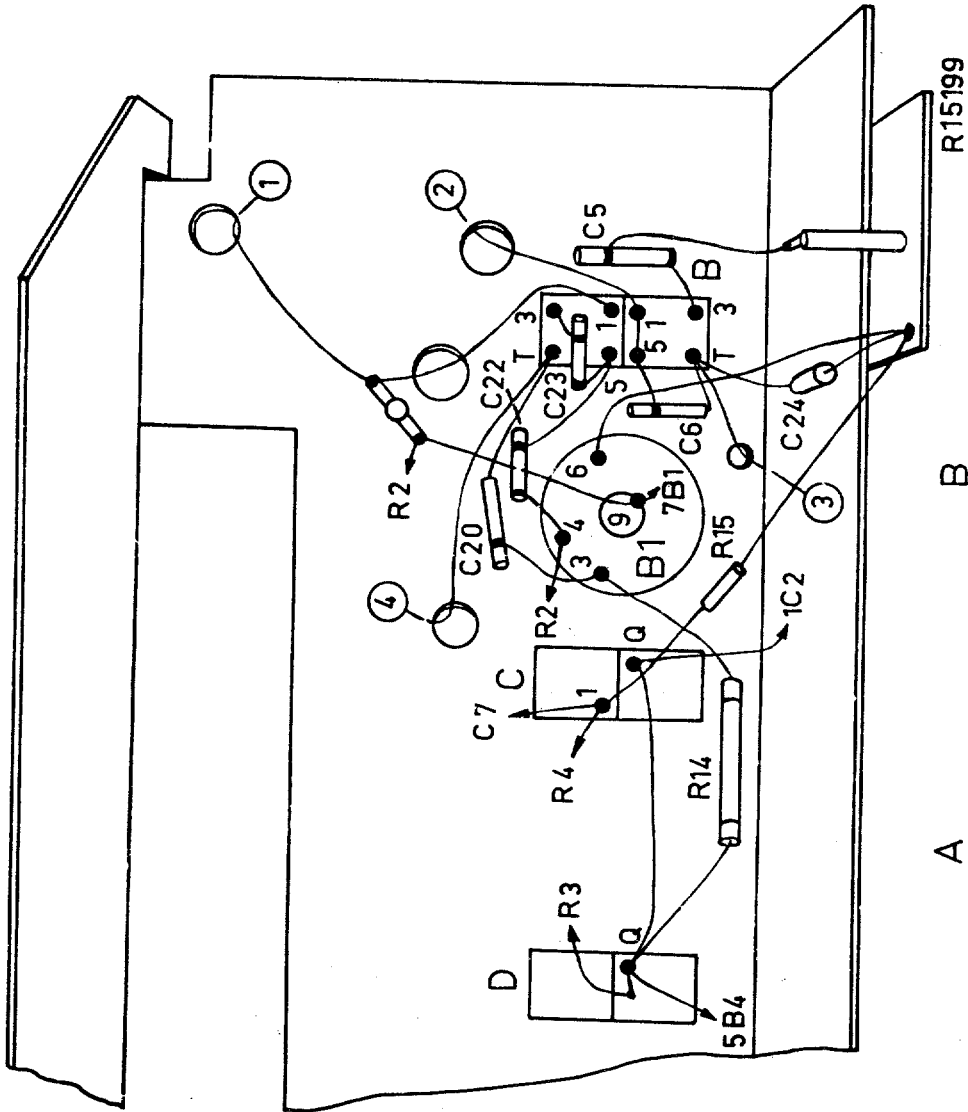

BX135U-72-73-82-83

R15201